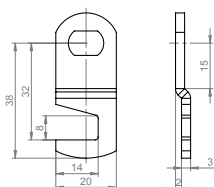

Sluitlippen met haak

Experience a safer
and more open world

Standaard
Gatafmetingen

Sluitlip 68
86390066000057

Sluitlip 69
86390067000058

Sluitlip 113
86491007000057

Sluitlip 119
86491105000057