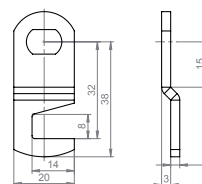

Sluitlippen met haak

Experience a safer
and more open world

Standaard
Gatafmetingen

Sluitlip 68
86390066000057

Sluitlip 69
86390067000058

Sluitlip 113
86491007000057

Sluitlip 119
86491105000057