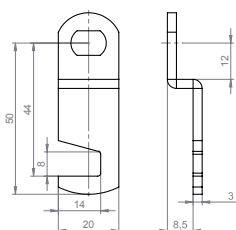

Sluitlippen met haak

Experience a safer
and more open world

Standaard
Gatafmetingen

Sluitlip 68
86390066000057

Sluitlip 69
86390067000058

Sluitlip 113
86491007000057

Sluitlip 119
86491105000057