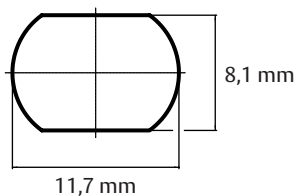

Sluitlippen met haak

Experience a safer
and more open world

Standaard
Gatafmetingen

Sluitlip 68
86390066000057

Sluitlip 69
86390067000058

Sluitlip 113
86491007000057

Sluitlip 119
86491105000057