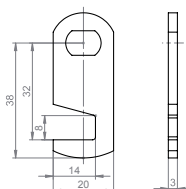

Sluitlippen met haak

Experience a safer
and more open world

Standaard
Gatafmetingen

Sluitlip 68
86390066000057

Sluitlip 69
86390067000058

Sluitlip 113
86491007000057

Sluitlip 119
86491105000057