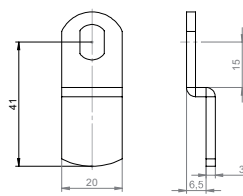

Sluitlippen met verzet

Experience a safer
and more open world

Standaard
Gatafmetingen

Sluitlip 76
86490880000057

Sluitlip 86
86490842000057

Sluitlip 109
86490973000057

Sluitlip 113
86491007000057

Sluitlip A41
86491498000057