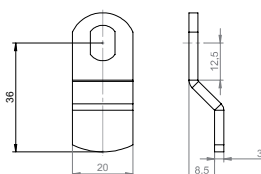

Sluitlip A36
86492841000057