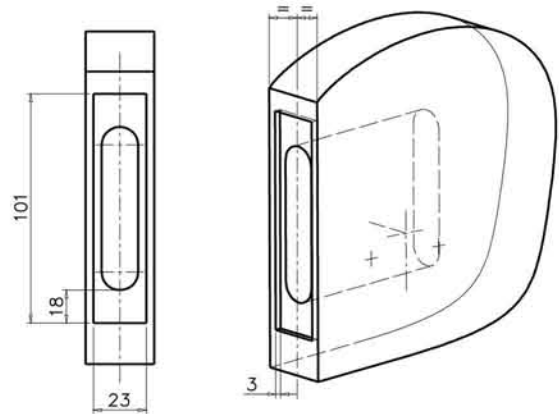

Mauer 9256

Alleen toepassen in combinatie met gecertificeerde onderdelen als: deurbeslag, cilinder, bijpassende sluitkom (houten kozijn).

1

2

3

4

5

Mauer 21520