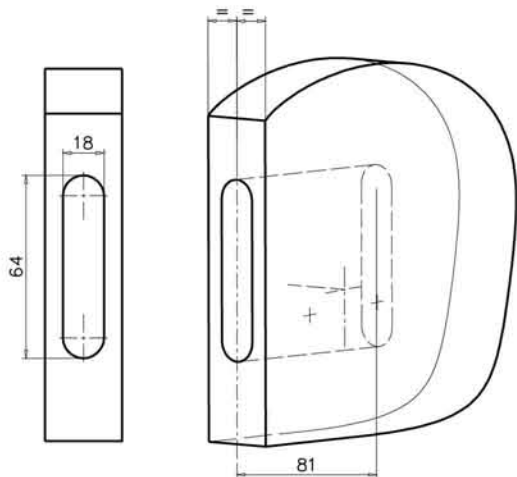

Mauer 9256

Alleen toepassen in combinatie met gecertificeerde onderdelen als: deurbeslag, cilinder, bijpassende sluitkom (houten kozijn).

1

2

3

4

5

Mauer 21520