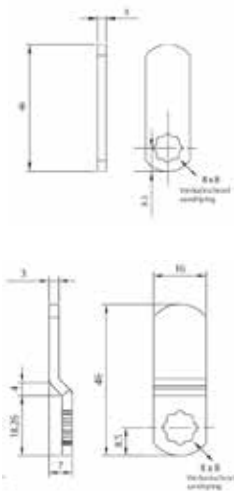

CABlock 51 PIN

Voor 1 vaste of wisselende gebruikers

Kenmerken:

- Beheer via mastercode
- Draadloos lockerslot
- Eenvoudig in gebruik

Standaard meegeleverde lippen

De CABlock PIN is een stand-alone pincode lockerslot welke werkt op batterijen. Het slot is ontworpen voor gebruik in droge ruimtes. Het slot werkt in twee verschillende standen: één vaste gebruiker en wisselende gebruikers, hiermee kunnen meerdere functionaliteiten worden toegepast, geheel naar wens!

Technische gegevens en functionaliteiten

Type :	CABlock 51 PIN
Bediening	Pincode
Behuizing:	Gecoat aluminium, zwart kunststof
Stroomvoorziening:	3 x AAA-batterijen
Noodstroomvoorziening :	Ja, via micro USB-kabel (optie)
Vergrendeling :	Door middel van sluitlip
Materiaal cilinderkern :	Zamac

Gebruik:

- Met pincode te bedienen
- Beheer via mastercode
- Voor 1 vaste of wisselende gebruikers
- Geschikt voor een deurdikte van 1-23 mm
- Universeel links/rechts bruikbaar
- In verticale uitvoering
- Geschikt voor binnen toepassing
- Geluid- en LED-indicatie
- Eenvoudig in beheer
- Eenvoudige montage
- Compacte bouwmaten
- Bij 1 vaste gebruiker: slot openen door vooraf geprogrammeerde code
- Bij wisselende gebruikers: slot vergrendelen en openen met zelfbedachte pincode