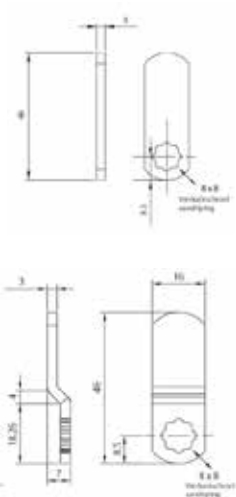

CABlock 52 CARD

Voor vaste of wisselende gebruikers

Kenmerken:

- Beheer via mastercard
- Draadloos lockerslot
- Eenvoudig in gebruik

Standaard meegeleverde lippen

De CABlock CARD is een stand-alone Mifare® lockerslot welke werkt op batterijen. Het slot is ontworpen voor gebruik in droge ruimtes. Het slot is te gebruiken voor zowel wisselende als vaste gebruikers, hiermee kunnen meerdere functionaliteiten worden toegepast, geheel naar wens!

Technische gegevens en functionaliteiten

Type :	CABlock 51 CARD
Bediening	Mifare® transponder
Behuizing:	Gecoat aluminium, zwart kunststof
Stroomvoorziening:	3 x AAA-batterijen
Noodstroomvoorziening :	Ja, via micro USB-kabel (optie)
Vergrendeling :	Door middel van sluitlip
Materiaal cilinderkern :	Zamac

Gebruik:

- Met Mifare® transponder te bedienen
- Beheer via mastercard
- Voor vaste of wisselende gebruikers
- Geschikt voor een deurdikte van 1-23 mm
- Universeel links/rechts bruikbaar
- In verticale uitvoering
- Geschikt voor binnen toepassing
- Geluid- en LED-indicatie
- Eenvoudig in beheer
- Eenvoudige montage
- Compacte bouwmaten
- Bij vaste gebruikers: slot openen door vooraf geprogrammeerde kaarten
- Bij wisselende gebruikers: slot vergrendelen en openen met elke geschikte kaart