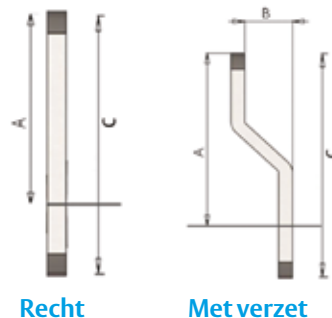

Informatie lockersloten

Accessoires & Service lockersloten

Accessoires

Voor de Lockersloten zijn er diverse accessoires te verkrijgen. Zo zijn er sluitlippen in diverse maatvoeringen, speciale gebruiksstickers en een aantal montage-onderdelen te verkrijgen. Diverse maatoplossingen zijn mogelijk.

Sluitlippen (ELLCam en CABlock 51-lockersloten)

De sluitlippen zijn in diverse maatvoeringen te verkrijgen. De standaard meegeleverde lip is type CLL. Afhankelijk van het type deurtje zijn er langere lippen en lippen met verzet

Recht

Met verzet

A = tot het midden van het schroefgat

Type lip	CLL	CLL0	CLL01	CLL1A	CLL2	CLL2A	CLL3A	CLL3B	CLL5A	CLL6
A-lengte mm	33,5	40	76,5	37,5	32,8	48	29,7	35,5	48	38,8
B-lengte mm (verzet)	0	0	0	0	2	2	3	3	5	6
C-lengte mm	40	52,5	89	48	45,3	60,5	42,2	48	60,5	51,3