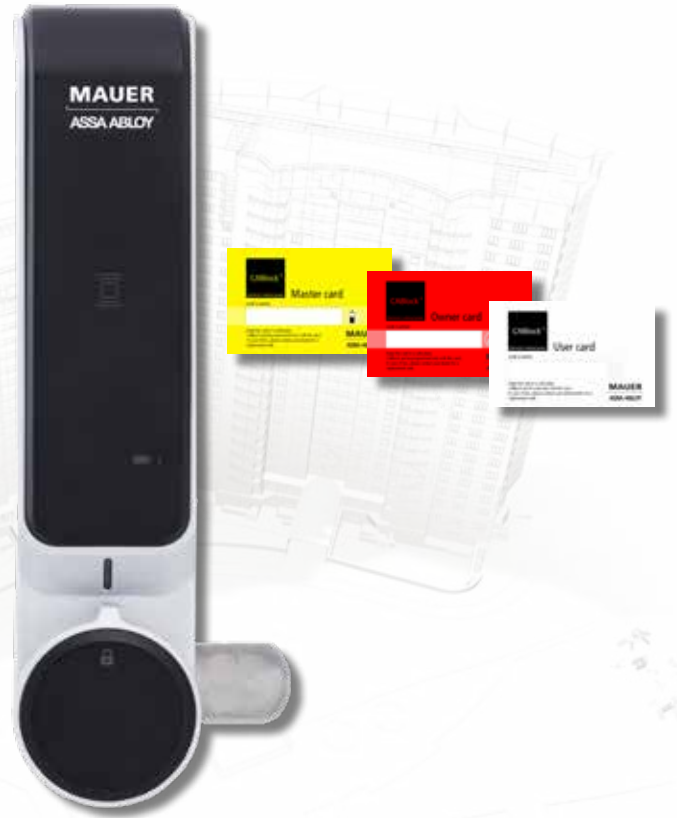

Gebruik:

- Met pincode te bedienen
- Beheer via mastercode en/of masterkey
- Voor 1 vaste of wisselende gebruikers
- Geschikt voor een deurdikte van 1-18 mm
- Universeel links/rechts bruikbaar
- In verticale uitvoering
- Ook in horizontale uitvoering (links of rechts)
- Geschikt voor binnen toepassing
- Eenvoudig in beheer
- Eenvoudige montage
- Compacte bouwmaten
- Combineert meerdere functies in één zoals timerfunctie en het slot is door Mauer op locatie om te programmeren van 1 vaste gebruiker naar wisselende gebruikers en andersom
- Optie: software voor ontgrendeling van slot op bepaald tijdstip

CABlock 52 CARD

Voor vaste of wisselende gebruikers

Kenmerken:

- Beheer via mastercard
- Draadloos lockerslot
- Eenvoudig in gebruik

Standaard meegeleverde lippen

De CABlock CARD is een stand-alone Mifare® lockerslot welke werkt op batterijen. Het slot is ontworpen voor gebruik in droge ruimtes. Het slot is te gebruiken voor zowel wisselende als vaste gebruikers, hiermee kunnen meerdere functionaliteiten worden toegepast, geheel naar wens!