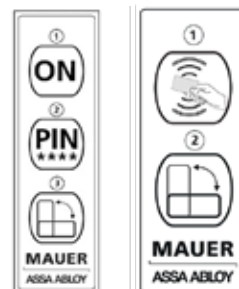

Gebruiksstickers ELLcam

0031 (0) 33 4550900

sales@mauerlocks.com

www.mauerlocks.com

Van order tot levering: Service vanuit Amersfoort

Met een volledig uitgeruste montage-afdeling en een ruime voorraad lockersloten in Amersfoort, kunnen wij lockersloten direct in huis op maat voor u gereedmaken. Dit zorgt ervoor dat wij flexibel zijn en zowel nieuwe orders als reparaties snel en vakkundig kunnen uitvoeren.

Verschillende afdelingen verwerken uw order:

1. De verkoop: De orderintake door de afdeling sales. Zij zorgen voor een correcte verwerking van uw order.
2. De werkvoorbereiding: het samenbrengen van

onderdelen en de benodigde lockersloten, die vervolgens via de werkvoorbereiding naar uw wensen worden verwerkt.

3. De montage: De voorbereide orders komen op onze montage-afdeling. Hier stellen onze medewerkers uw order samen met de juiste toebehoren en instellingen.

4. De Expeditie: Onze expeditie-medewerkers zorgen voor het verzendklaar maken van uw orders. Goederen kunnen ook in Amersfoort worden afgehaald.