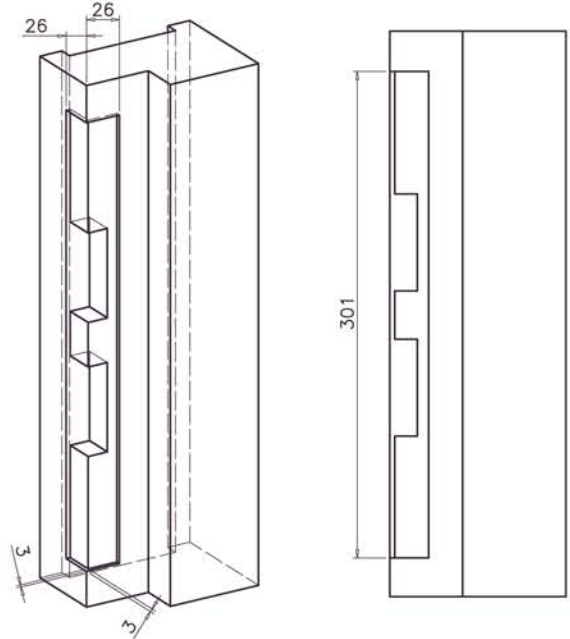

1

R

L

Alleen toepassen in combinatie met gecertificeerde onderdelen als: deurbeslag, bijpassende sluitkom (houten kozijn)

MAUER 405005R

2

3

4