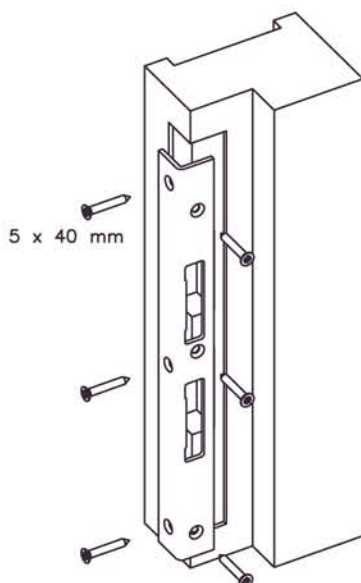

1

R

L

Alleen toepassen in combinatie met gecertificeerde onderdelen als: deurbeslag, bijpassende sluitkom (houten kozijn)

MAUER 405005R

2

3

4