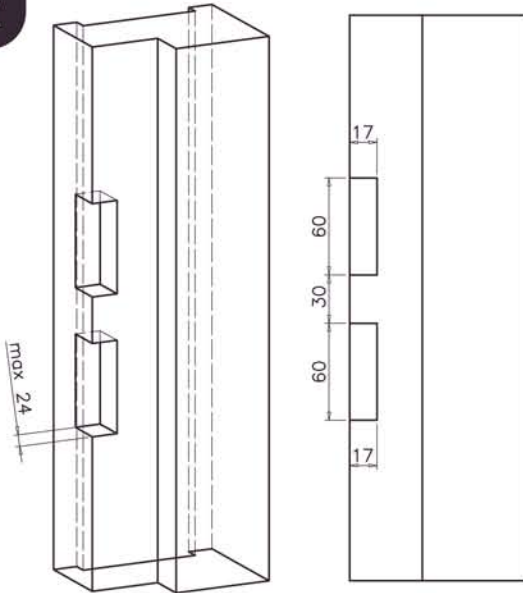

1

R

L

Alleen toepassen in combinatie met gecertificeerde onderdelen als: deurbeslag, bijpassende sluitkom (houten kozijn)

MAUER 405005R

2

3

4