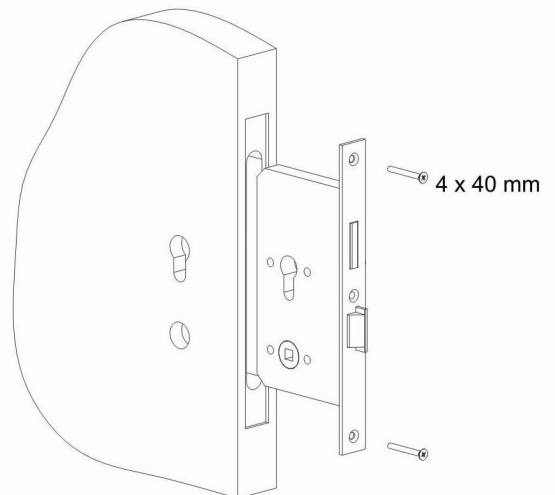

Alleen toepassen in combinatie met gecertificeerde onderdelen als:
Deurbeslag, cilinder, bijpassende sluitkom (houten kozijn) of sluitplaat bij Plataldeur

MAUER 0099 SERIE

1

MAUER 0099 RVS DIN Rs MAUER 0099 RVS DIN Ls

2

3

4

5

sluitkom nr. 21500 schootplaat nr. 337

Alleen toepassen in combinatie met gecertificeerde onderdelen als: deurbeslag, cilinder, bijpassende sluitkom (houten kozijn) of sluitplaat bij Plataldeur

R L

1

2

3

4

4 x 40 mm

5

4 x 40 mm

6