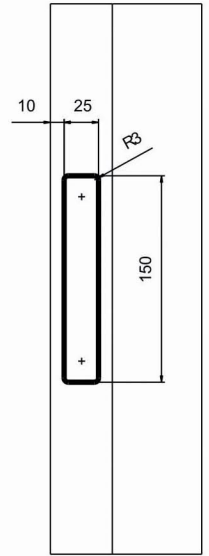

Alleen toepassen in combinatie met gecertificeerde onderdelen als:
Deurbeslag, cilinder, bijpassende sluitkom (houten kozijn) of sluitplaat bij Plataldeur

MAUER 0099 SERIE

1

MAUER 0099 RVS DIN Rs MAUER 0099 RVS DIN Ls

2

3

4

5

sluitkom nr. 21500 schootplaat nr. 337

Alleen toepassen in combinatie met gecertificeerde onderdelen als: deurbeslag, cilinder, bijpassende sluitkom (houten kozijn) of sluitplaat bij Plataldeur

R L

1

2

3

4

4 x 40 mm

5

4 x 40 mm

6