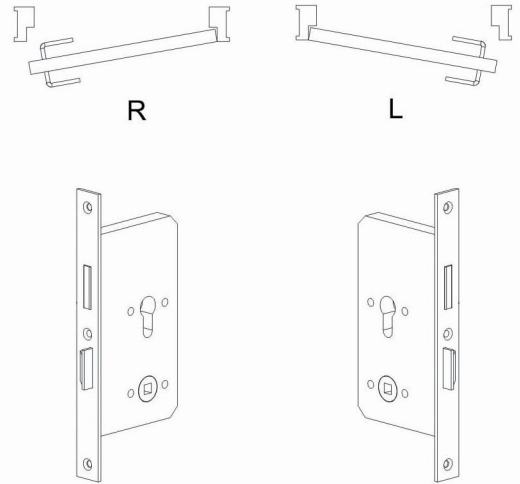

Alleen toepassen in combinatie met gecertificeerde onderdelen als:
Deurbeslag, cilinder, bijpassende sluitkom (houten kozijn) of sluitplaat bij Plataldeur

MAUER 0099 SERIE

1

MAUER 0099 RVS DIN Rs MAUER 0099 RVS DIN Ls

2

3

4

5

sluitkom nr. 21500 schootplaat nr. 337

Alleen toepassen in combinatie met gecertificeerde onderdelen als: deurbeslag, cilinder, bijpassende sluitkom (houten kozijn) of sluitplaat bij Plataldeur

R L

1

2

3

4

4 x 40 mm

5

4 x 40 mm

6