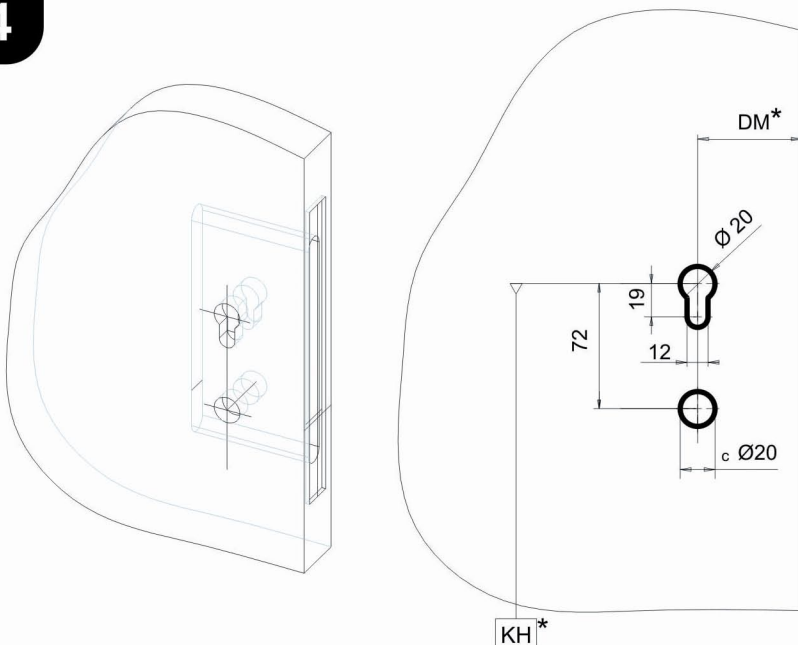

Alleen toepassen in combinatie met gecertificeerde onderdelen als:
Deurbeslag, cilinder, bijpassende sluitkom (houten kozijn) of sluitplaat bij Plataldeur

MAUER 0099 SERIE

1

MAUER 0099 RVS DIN Rs MAUER 0099 RVS DIN Ls

2

3

4

5

sluitkom nr. 21500 schootplaat nr. 337

Alleen toepassen in combinatie met gecertificeerde onderdelen als: deurbeslag, cilinder, bijpassende sluitkom (houten kozijn) of sluitplaat bij Plataldeur

R L

1

2

3

4

4 x 40 mm

5

4 x 40 mm

6