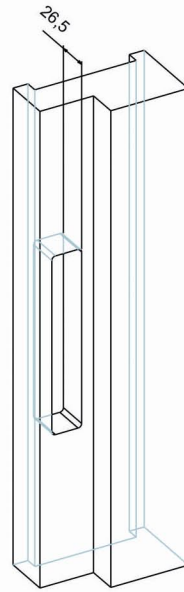

Alleen toepassen in combinatie met gecertificeerde onderdelen als:
Deurbeslag, cilinder, bijpassende sluitkom (houten kozijn) of sluitplaat bij Plataldeur

MAUER 0099 SERIE

1

MAUER 0099 RVS DIN Rs MAUER 0099 RVS DIN Ls

2

3

4

5

sluitkom nr. 21500 schootplaat nr. 337

Alleen toepassen in combinatie met gecertificeerde onderdelen als: deurbeslag, cilinder, bijpassende sluitkom (houten kozijn) of sluitplaat bij Plataldeur

R L

1

2

3

4

4 x 40 mm

5

4 x 40 mm

6