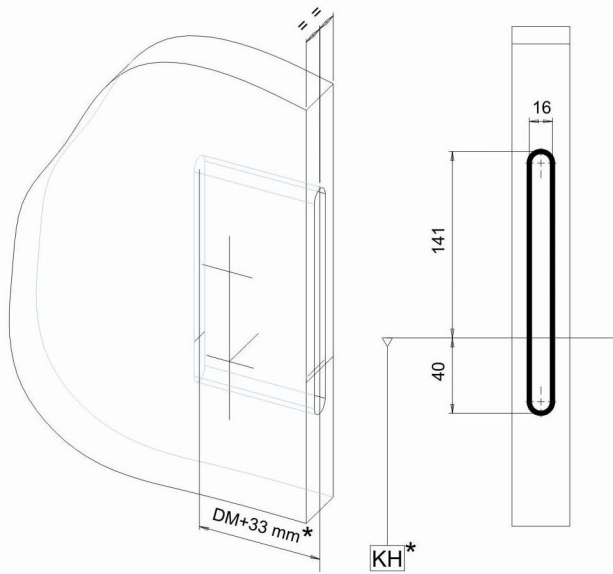

Alleen toepassen in combinatie met gecertificeerde onderdelen als:
Deurbeslag, cilinder, bijpassende sluitkom (houten kozijn) of sluitplaat bij Plataldeur

MAUER 0099 SERIE

1

MAUER 0099 RVS DIN Rs MAUER 0099 RVS DIN Ls

2

3

4

5

sluitkom nr. 21500 schootplaat nr. 337

Alleen toepassen in combinatie met gecertificeerde onderdelen als: deurbeslag, cilinder, bijpassende sluitkom (houten kozijn) of sluitplaat bij Plataldeur

R L

1

2

3

4

4 x 40 mm

5

4 x 40 mm

6