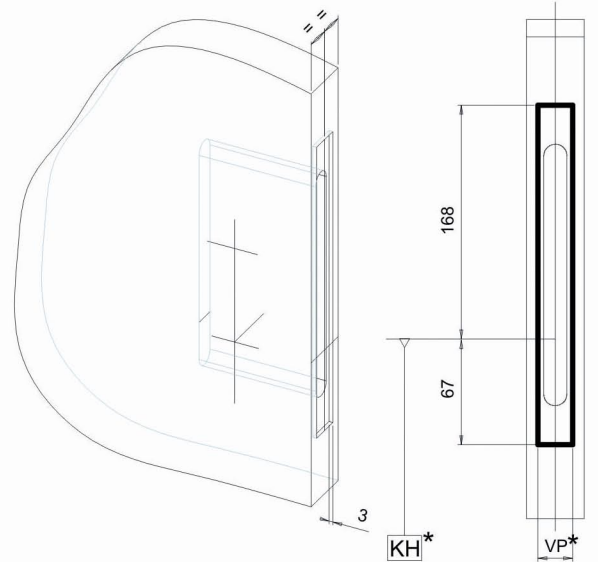

Alleen toepassen in combinatie met gecertificeerde onderdelen als:
Deurbeslag, cilinder, bijpassende sluitkom (houten kozijn) of sluitplaat bij Plataldeur

MAUER 0099 SERIE

1

MAUER 0099 RVS DIN Rs MAUER 0099 RVS DIN Ls

2

3

4

5

sluitkom nr. 21500 schootplaat nr. 337

Alleen toepassen in combinatie met gecertificeerde onderdelen als: deurbeslag, cilinder, bijpassende sluitkom (houten kozijn) of sluitplaat bij Plataldeur

R L

1

2

3

4

4 x 40 mm

5

4 x 40 mm

6