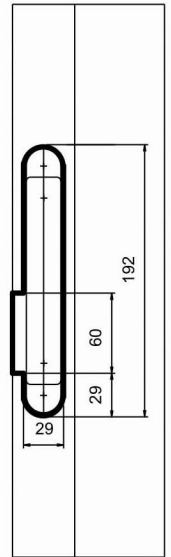

Alleen toepassen in combinatie met gecertificeerde onderdelen als:
Deurbeslag, cilinder, bijpassende sluitkom (houten kozijn) of sluitplaat bij Plataldeur

MAUER 0099 SERIE

1

MAUER 0099 RVS DIN Rs MAUER 0099 RVS DIN Ls

2

3

4

5

sluitkom nr. 21500 schootplaat nr. 337

Alleen toepassen in combinatie met gecertificeerde onderdelen als: deurbeslag, cilinder, bijpassende sluitkom (houten kozijn) of sluitplaat bij Plataldeur

R L

1

2

3

4

4 x 40 mm

5

4 x 40 mm

6