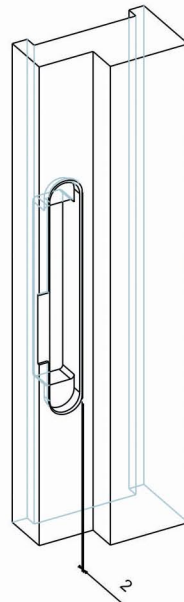

Alleen toepassen in combinatie met gecertificeerde onderdelen als:
Deurbeslag, cilinder, bijpassende sluitkom (houten kozijn) of sluitplaat bij Plataldeur

MAUER 0099 SERIE

1

MAUER 0099 RVS DIN Rs MAUER 0099 RVS DIN Ls

2

3

4

5

sluitkom nr. 21500 schootplaat nr. 337

Alleen toepassen in combinatie met gecertificeerde onderdelen als: deurbeslag, cilinder, bijpassende sluitkom (houten kozijn) of sluitplaat bij Plataldeur

R L

1

2

3

4

4 x 40 mm

5

4 x 40 mm

6